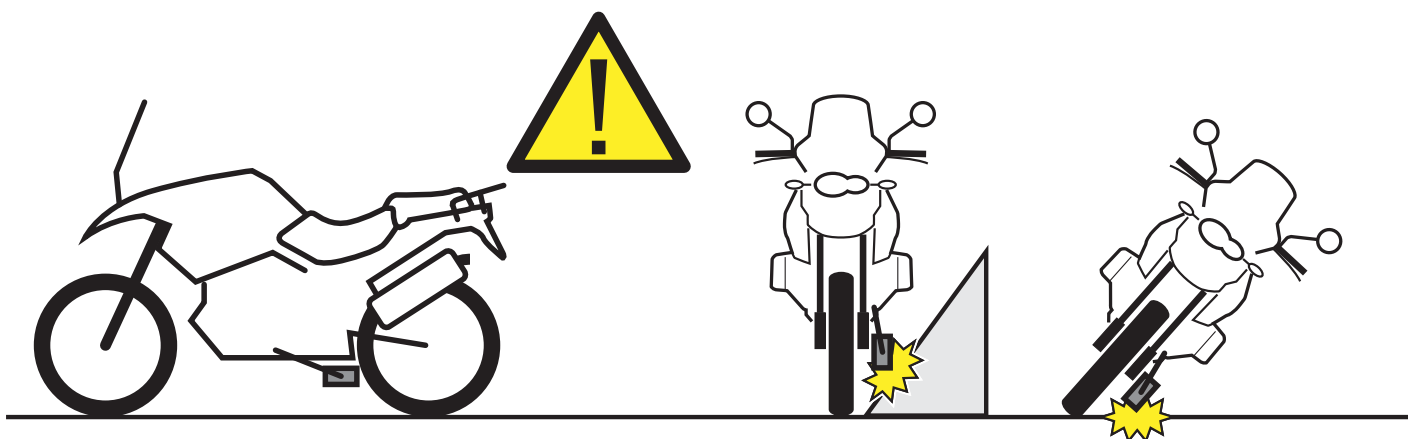

KTM ADVENTURE 1190 - ADVENTURE 1190R (2014)

N°	Descrizione	Caratteristiche	Codice	Quantità
1	Supporto - Support - Support Halterung - Soporte - Apoio	Alluminio	GL2731	1
2	Supporto - Support - Support Halterung - Soporte - Apoio	INOX316	GL2732	1
3	Supporto - Support - Support Halterung - Soporte - Apoio	INOX316	GL2733	1
4	Vite - Screw Vis - Schraube Tornillo - Parafuso	M5x10	-	4

**ATTENZIONE: IL MONTAGGIO DELL' ESTENSIONE DEL CAVALLETTO, POTREBBE LIMITARE IL GRADO DI LIBERTÀ DI INCLINAZIONE DELLA MOTO.
APPLICARE ALCUNE GOCCE DI FRENA FILETTI SULLE VITI DI FISSAGGIO.**

**ATTENTION: MOUNTING OF STAND EXTENSION, COULD LIMIT LEAN ANGLE.
APPLY SOME THREADLOCK ON THE SCREWS**

**ATTENTION: MONTAGE DE L'EXTENSION DU PEUPEMENT, POURRAIT LIMITER L'ANGLE D'INCLINAISON.
APPLIQUER UN PEU DE FREIN-FILET SUR LES VIS**

**ACHTUNG: DER ANBAU DER FUSSVERBREITERUNGEN FÜR SEITENSTÄNDER KANN EINFLUSS AUF DIE SCHRÄGLAGENFREIHEIT DES FAHRZEUGS HABEN.
BRINGEN SIE ETWAS GEWINDEKLE AUF DEN SCHRAUBEN**

**ATENCIÓN: MONTAJE DE EXTENSIÓN SOPORTE, PODRÍA LIMITAR ÁNGULO DE INCLINACIÓN.
APLIQUE UN POCO DE FIJADOR DE ROSCAS EN LOS TORNILLOS**

**ATENÇÃO: MONTAGEM DE SUPORTE DE EXTENSÃO, PODERIA LIMITAR O ÂNGULO DE INCLINAÇÃO.
APLIQUE UM POUCO DE MASSA DE BLOQUEIO DE ROSCAS NOS PARAFUSOS**