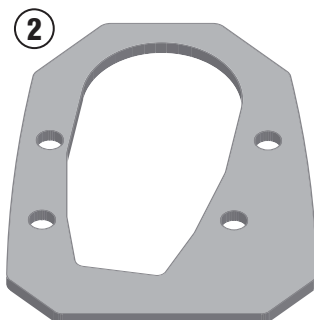

ES7704 - ES7704K

ESTENSIONE CAVALLETTO LATERALE - SIDE STAND EXTENSION - FUSSVERBREITERUNGEN FÜR SEITENSTÄNDER
ZIJSTANDAARD EXTENSIE - EXTENSIÓN DEL CABALLETE LATERAL - EXTENSÃO DO CAVALETE LATERAL

KTM ADVENTURE 1190 - ADVENTURE 1190R (2014)

T 25