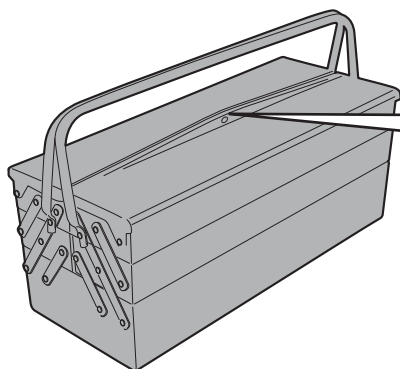

ES7704 - ES7704K

ESTENSIONE CAVALLETTO LATERALE - SIDE STAND EXTENSION - FUSSVERBREITERUNGEN FÜR SEITENSTÄNDER
ZIJSTANDAARD EXTENSIE - EXTENSIÓN DEL CABALLETE LATERAL - EXTENSÃO DO CAVALETE LATERAL

KTM ADVENTURE 1190 - ADVENTURE 1190R (2014)

T 25