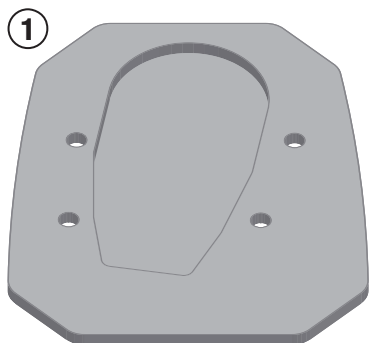

ES7704 - ES7704K

ESTENSIONE CAVALLETTO LATERALE - SIDE STAND EXTENSION - FUSSVERBREITERUNGEN FÜR SEITENSTÄNDER
ZIJSTANDAARD EXTENSIE - EXTENSIÓN DEL CABALLETE LATERAL - EXTENSÃO DO CAVALETE LATERAL

KTM ADVENTURE 1190 - ADVENTURE 1190R (2014)

T 25