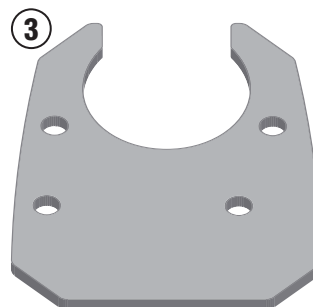

ES7704 - ES7704K

ESTENSIONE CAVALLETTO LATERALE - SIDE STAND EXTENSION - FUSSVERBREITERUNGEN FÜR SEITENSTÄNDER
ZIJSTANDAARD EXTENSIE - EXTENSIÓN DEL CABALLETE LATERAL - EXTENSÃO DO CAVALETE LATERAL

KTM ADVENTURE 1190 - ADVENTURE 1190R (2014)

T 25